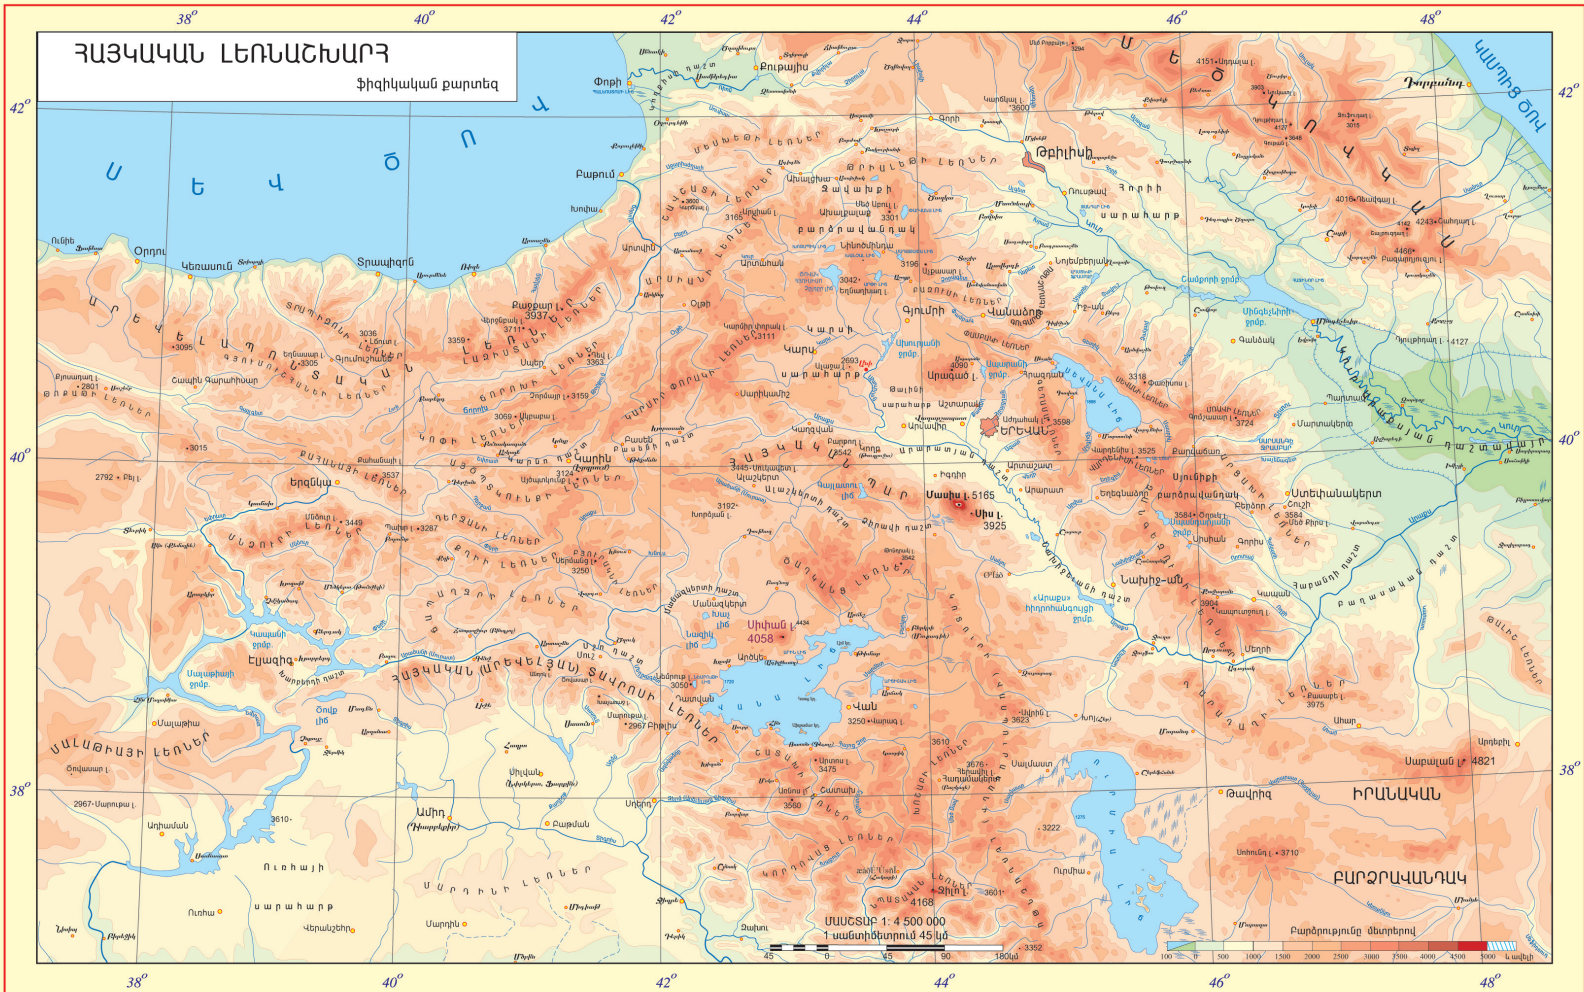

ՀԱՅԿԱԿԱՆ ԼՆՈՒԱՇԽԱՐԴ

ֆիզիկական քարտեզ

ՄԱՍՏՏԱՐ 1:4 500 000
1 սանտիմետրում 45 կմ

Բարձրությունը մետրերով