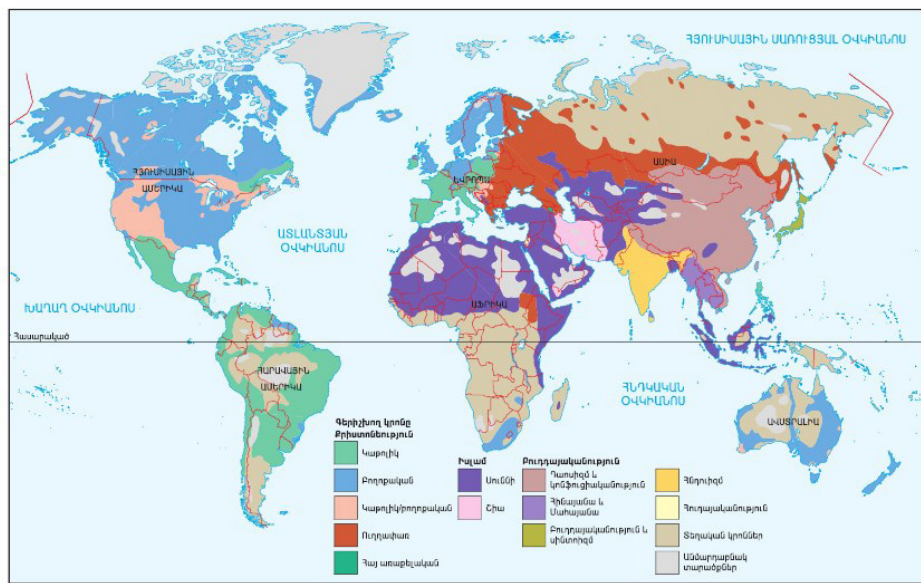

Դաս 21. Քրիստոնեական արժեհամակարգ

ԱՇԽԱՐՀԻ ԲՆԱԿՉՈՒԹՅԱՆ ԿՐՈՆԱԿԱՆ ԿԱԶՄԸ

Աշխարհի բնակչության կրոնական կազմը

Քրիստոնեությունն իր հերթին բաժանվում է հետևյալ հիմնական ուղղությունների՝

- Կաթոլիկություն
- Ուղղափառություն
- Արևելյան հնազույն եկեղեցիներ, որոնց մեջ է մտնում նաև Հայ առաքելական եկեղեցին
- Բողոքականություն

Այդ ուղղությունների հետևորդներից ամենամեծաքանակը կաթոլիկներն են, որոնք աշխարհում ավելի շատ են, քան մյուս քրիստոնյաները միասին վերցրած: